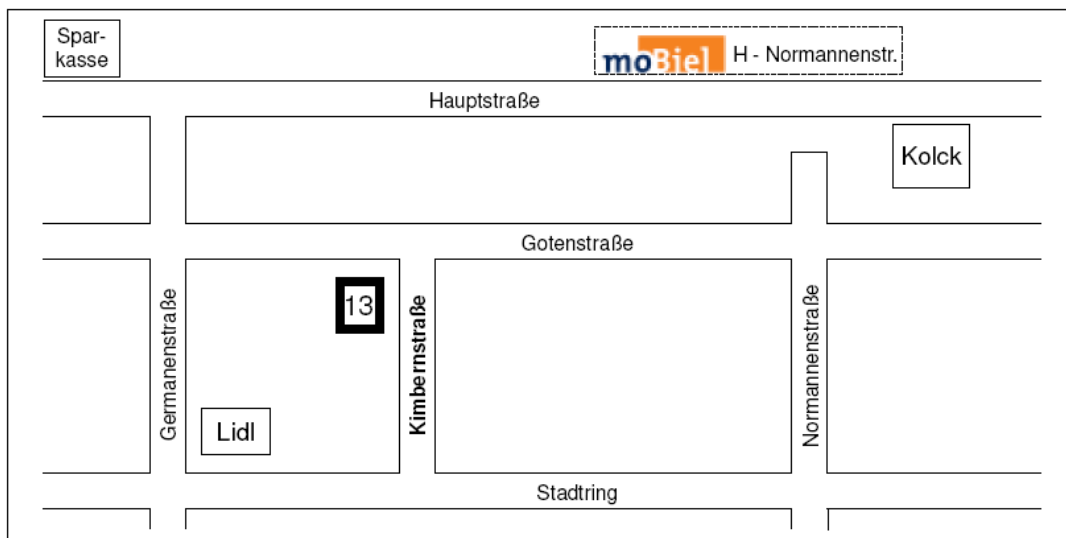

BRACKWEDER SCHACHKLUB VON 1924

www.brackwederschachklub.de

Stand: 08/2014

Informationen zu unserem Verein

Interessenten sind jederzeit herzlich willkommen!

- **Spielabend:** jeden Donnerstag ab 19:00 Uhr (außer an Feiertagen)
- **Jugendtraining:** jeden Montag 17:00 – 19:00 Uhr
jeden Donnerstag 18:00 – 19:00 Uhr
- **Spiellokal:** Gemeinschaftshaus Brackwede, Kimbernstraße 13 (vgl. Skizze)